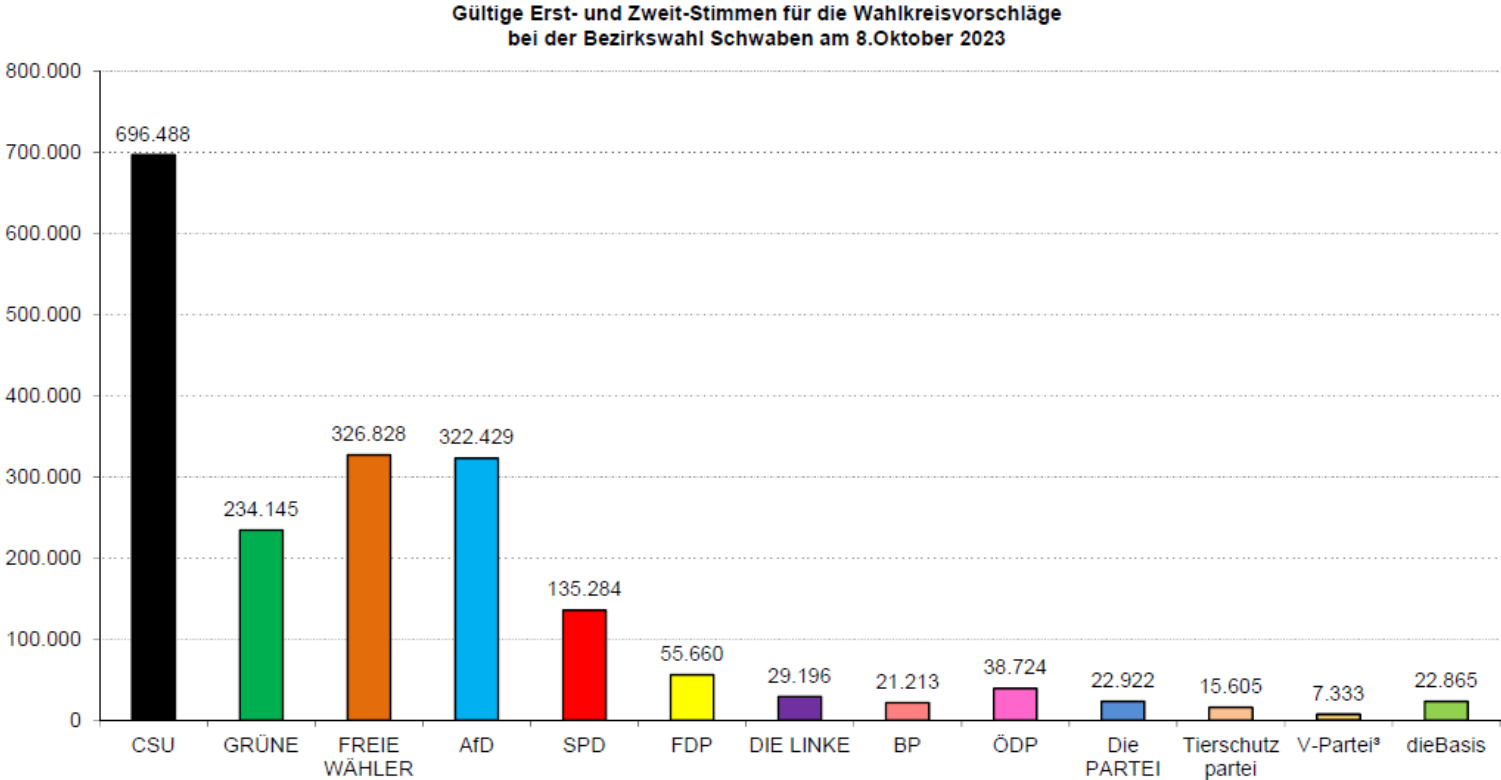

Diagramm Wahlbeteiligung bei der Bezirkswahl Schwaben am 8. Oktober 2023 (nach Stimmkreisen und insgesamt)

Diagramm gültige Erst- und Zweitstimmen für die Wahlkreisvorschläge bei der Bezirkswahl Schwaben am 8. Oktober 2023