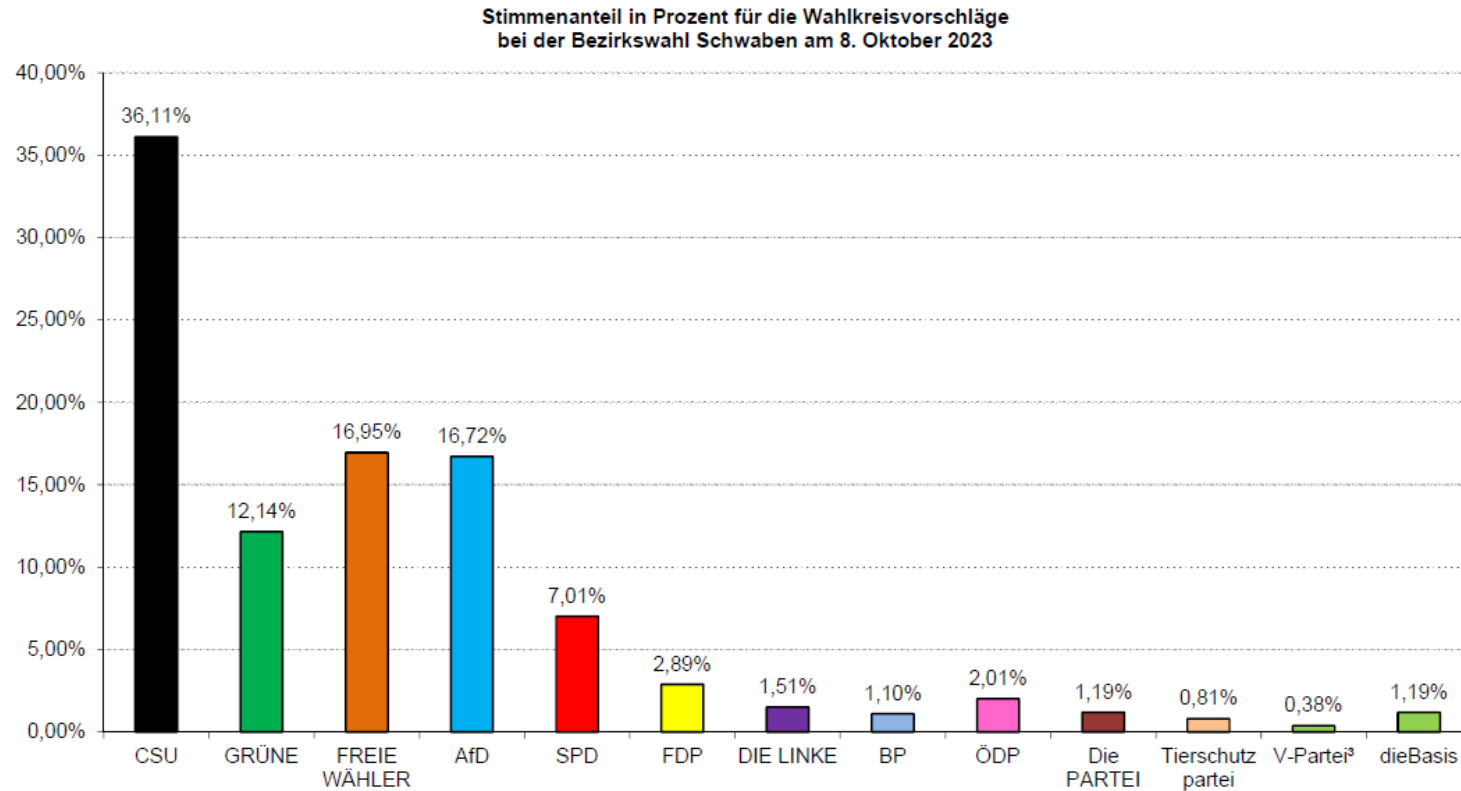

Diagramm Wahlbeteiligung bei der Bezirkswahl Schwaben am 8. Oktober 2023 (nach Stimmkreisen und insgesamt)

Diagramm gültige Erst- und Zweitstimmen für die Wahlkreisvorschläge bei der Bezirkswahl Schwaben am 8. Oktober 2023

Diagramm Stimmenanteil in Prozent für die Wahlkreisvorschläge bei der Bezirkswahl Schwaben am 8. Oktober 2023

Diagramm Sitzverteilung im 17. Schwäbischen Bezirkstag nach dem Ergebnis der Bezirkswahl am 8. Oktober 2023