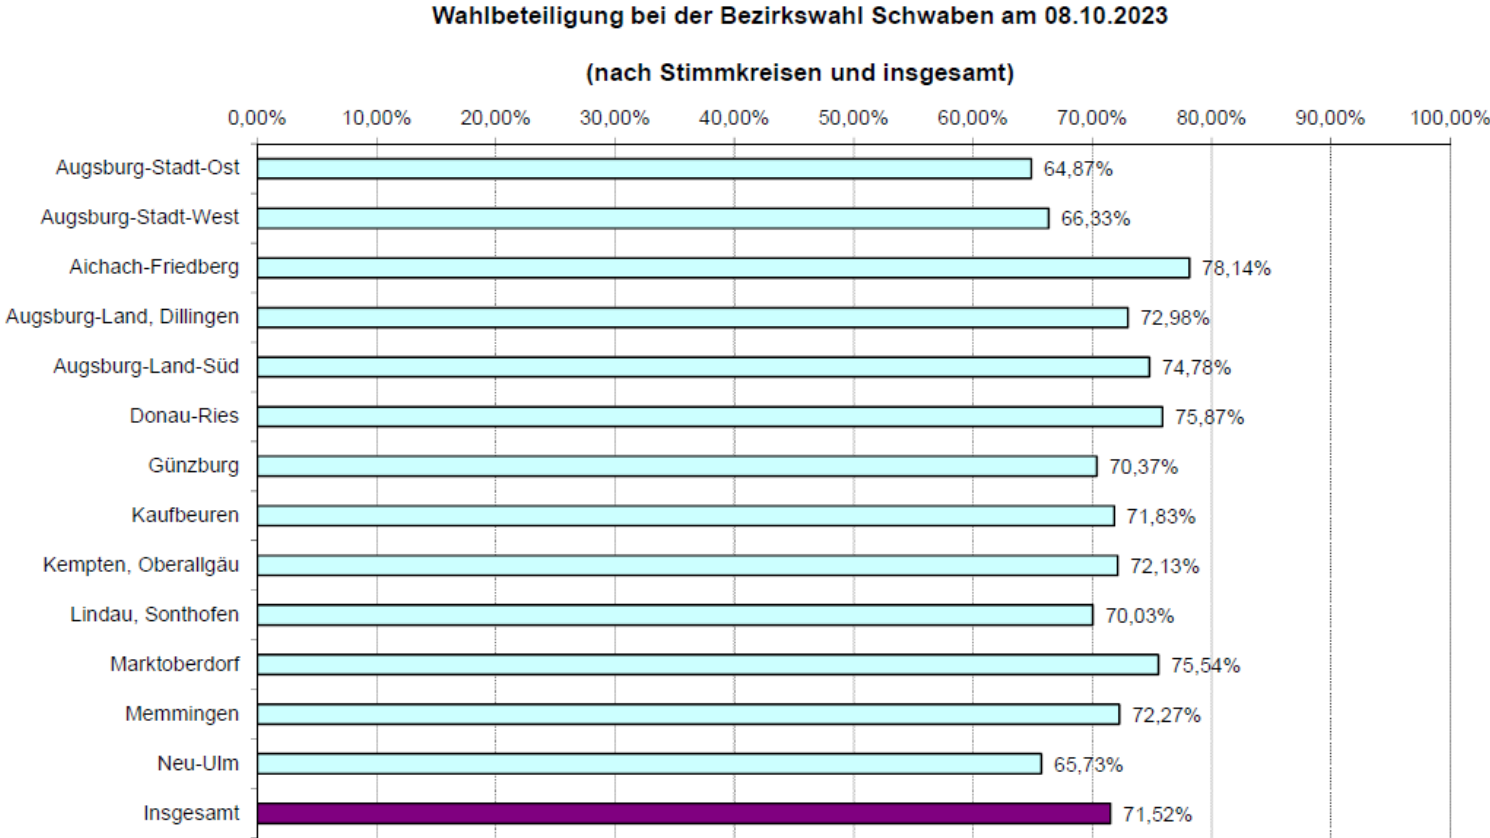

Diagramm Wahlbeteiligung bei der Bezirkswahl Schwaben am 8. Oktober 2023 (nach Stimmkreisen und insgesamt)

Diagramm gültige Erst- und Zweitstimmen für die Wahlkreisvorschläge bei der Bezirkswahl Schwaben am 8. Oktober 2023

Diagramm Stimmenanteil in Prozent für die Wahlkreisvorschläge bei der Bezirkswahl Schwaben am 8. Oktober 2023

Diagramm Sitzverteilung im 17. Schwäbischen Bezirkstag nach dem Ergebnis der Bezirkswahl am 8. Oktober 2023