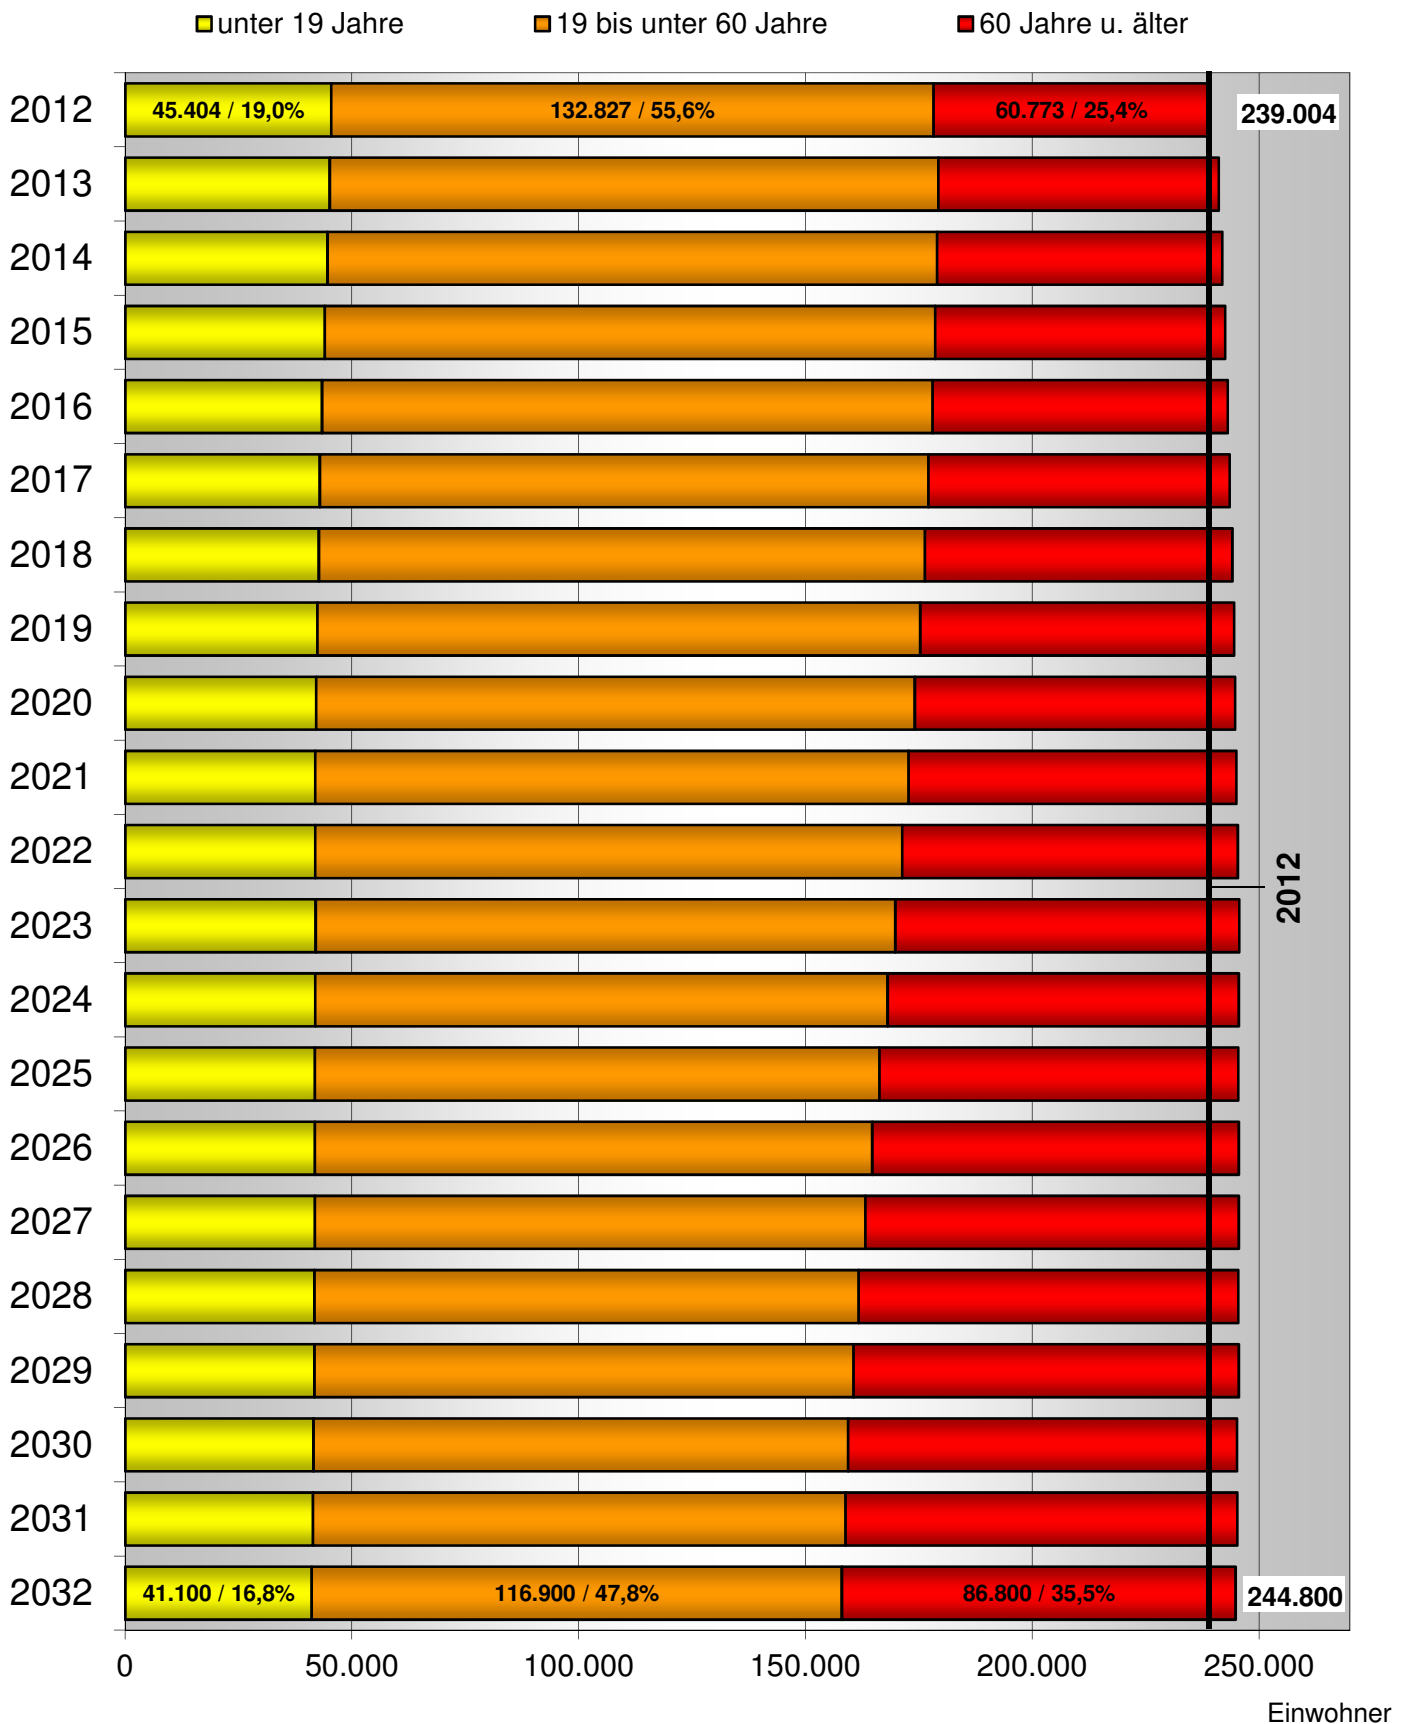

# Vorausberechnete Veränderung der Bevölkerung im Landkreis Augsburg nach Altersgruppen 2012-2032

Quelle: Bayerisches Landesamt für Statistik und Datenverarbeitung, Statistische Berichte A I 3 j 2012, Regionalisierte Bevölkerungsvorausberechnung für Bayern bis 2032; eigene Berechnungen. Für das Jahr 2012 Bevölkerungsstand vom 31.12.2012.