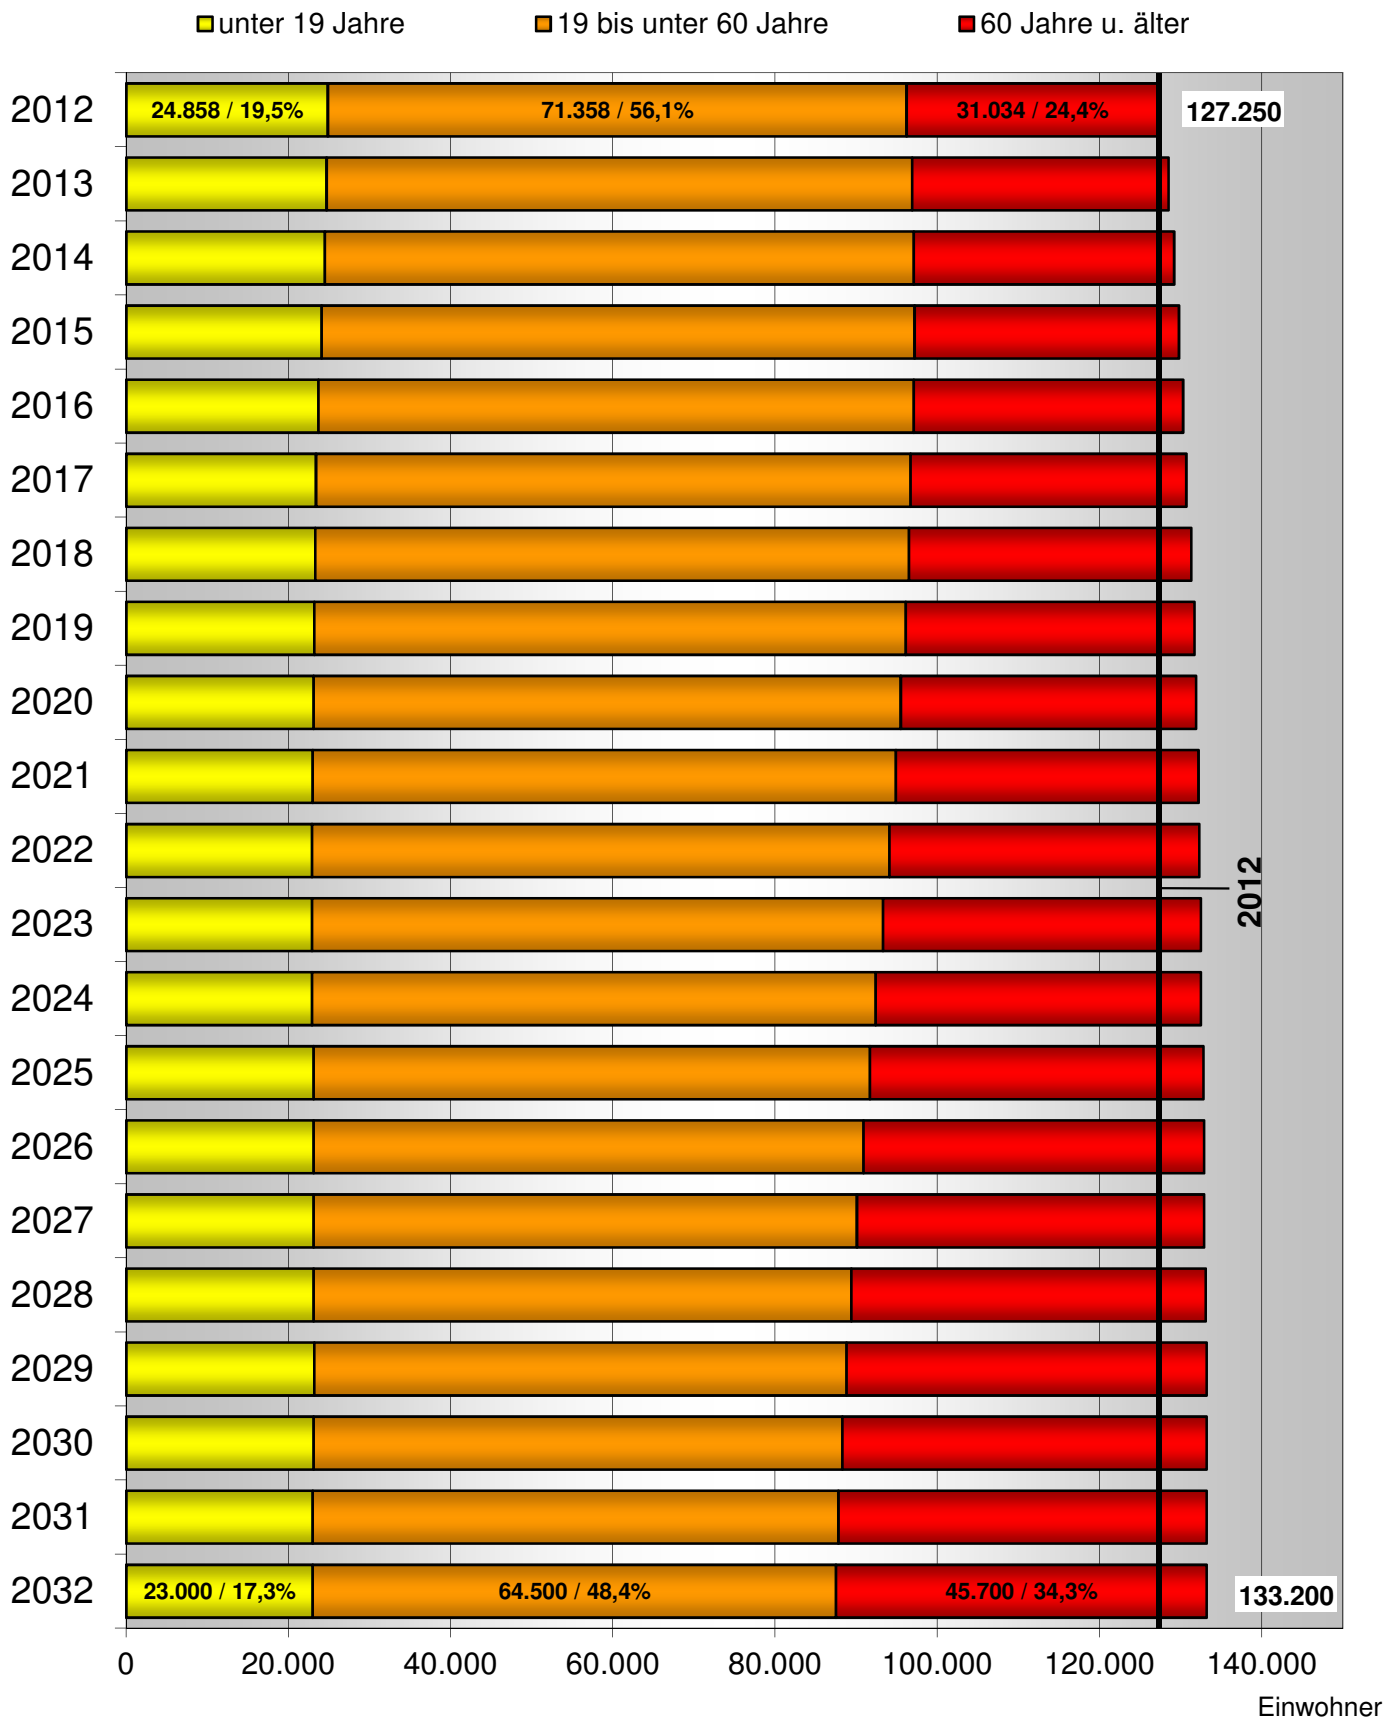

Vorausberechnete Veränderung der Bevölkerung im Landkreis Aichach-Friedberg nach Altersgruppen 2012-2032

Quelle: Bayerisches Landesamt für Statistik und Datenverarbeitung, Statistische Berichte A I 3 j 2012, Regionalisierte Bevölkerungsvorausberechnung für Bayern bis 2032; eigene Berechnungen. Für das Jahr 2012 Bevölkerungsstand vom 31.12.2012.