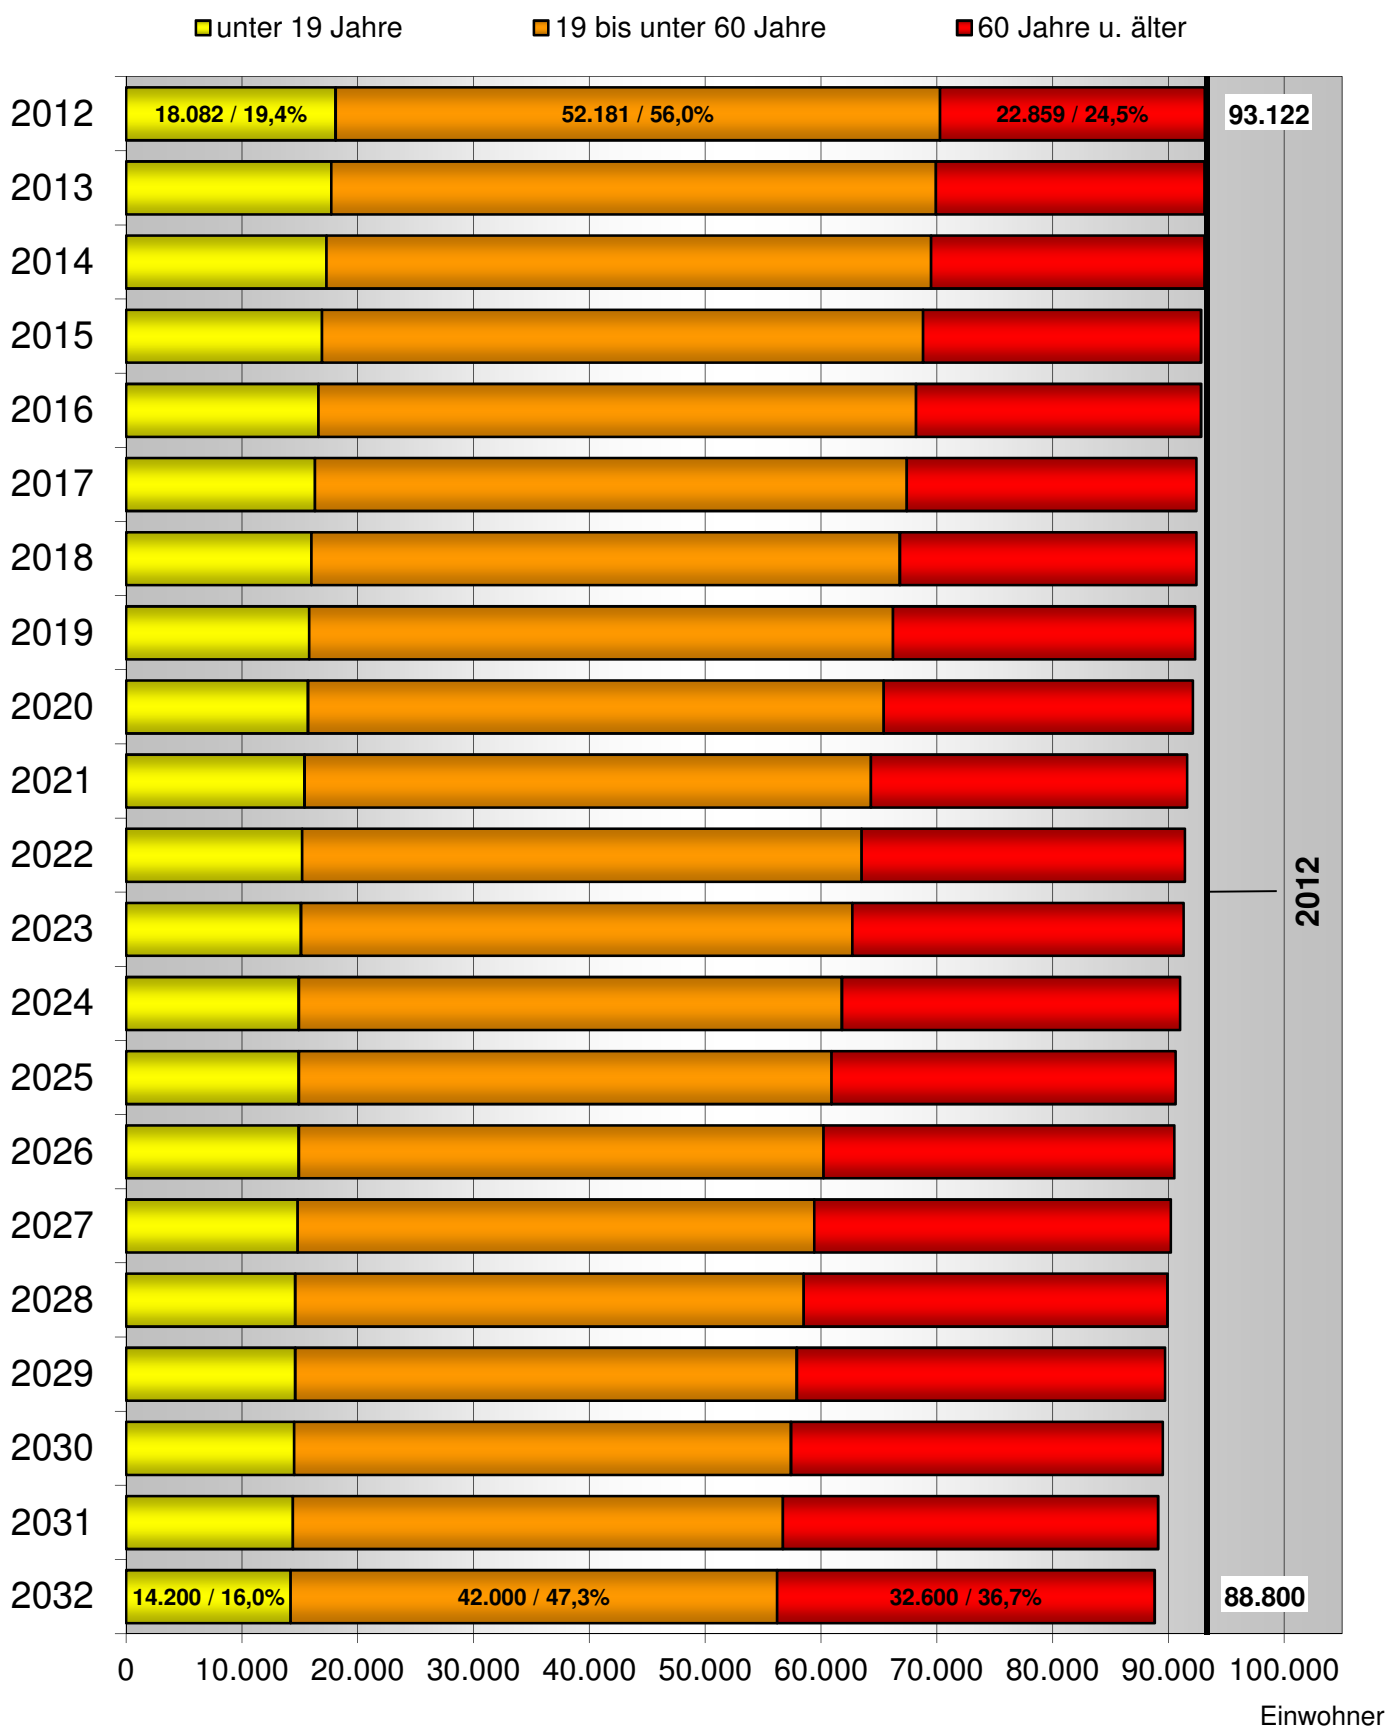

# Vorausberechnete Veränderung der Bevölkerung im Landkreis Dillingen a.d.Donau nach Altersgruppen 2012-2032

Quelle: Bayerisches Landesamt für Statistik und Datenverarbeitung, Statistische Berichte A I 3 j 2012, Regionalisierte Bevölkerungsvorausberechnung für Bayern bis 2032; eigene Berechnungen. Für das Jahr 2012 Bevölkerungsstand vom 31.12.2012.