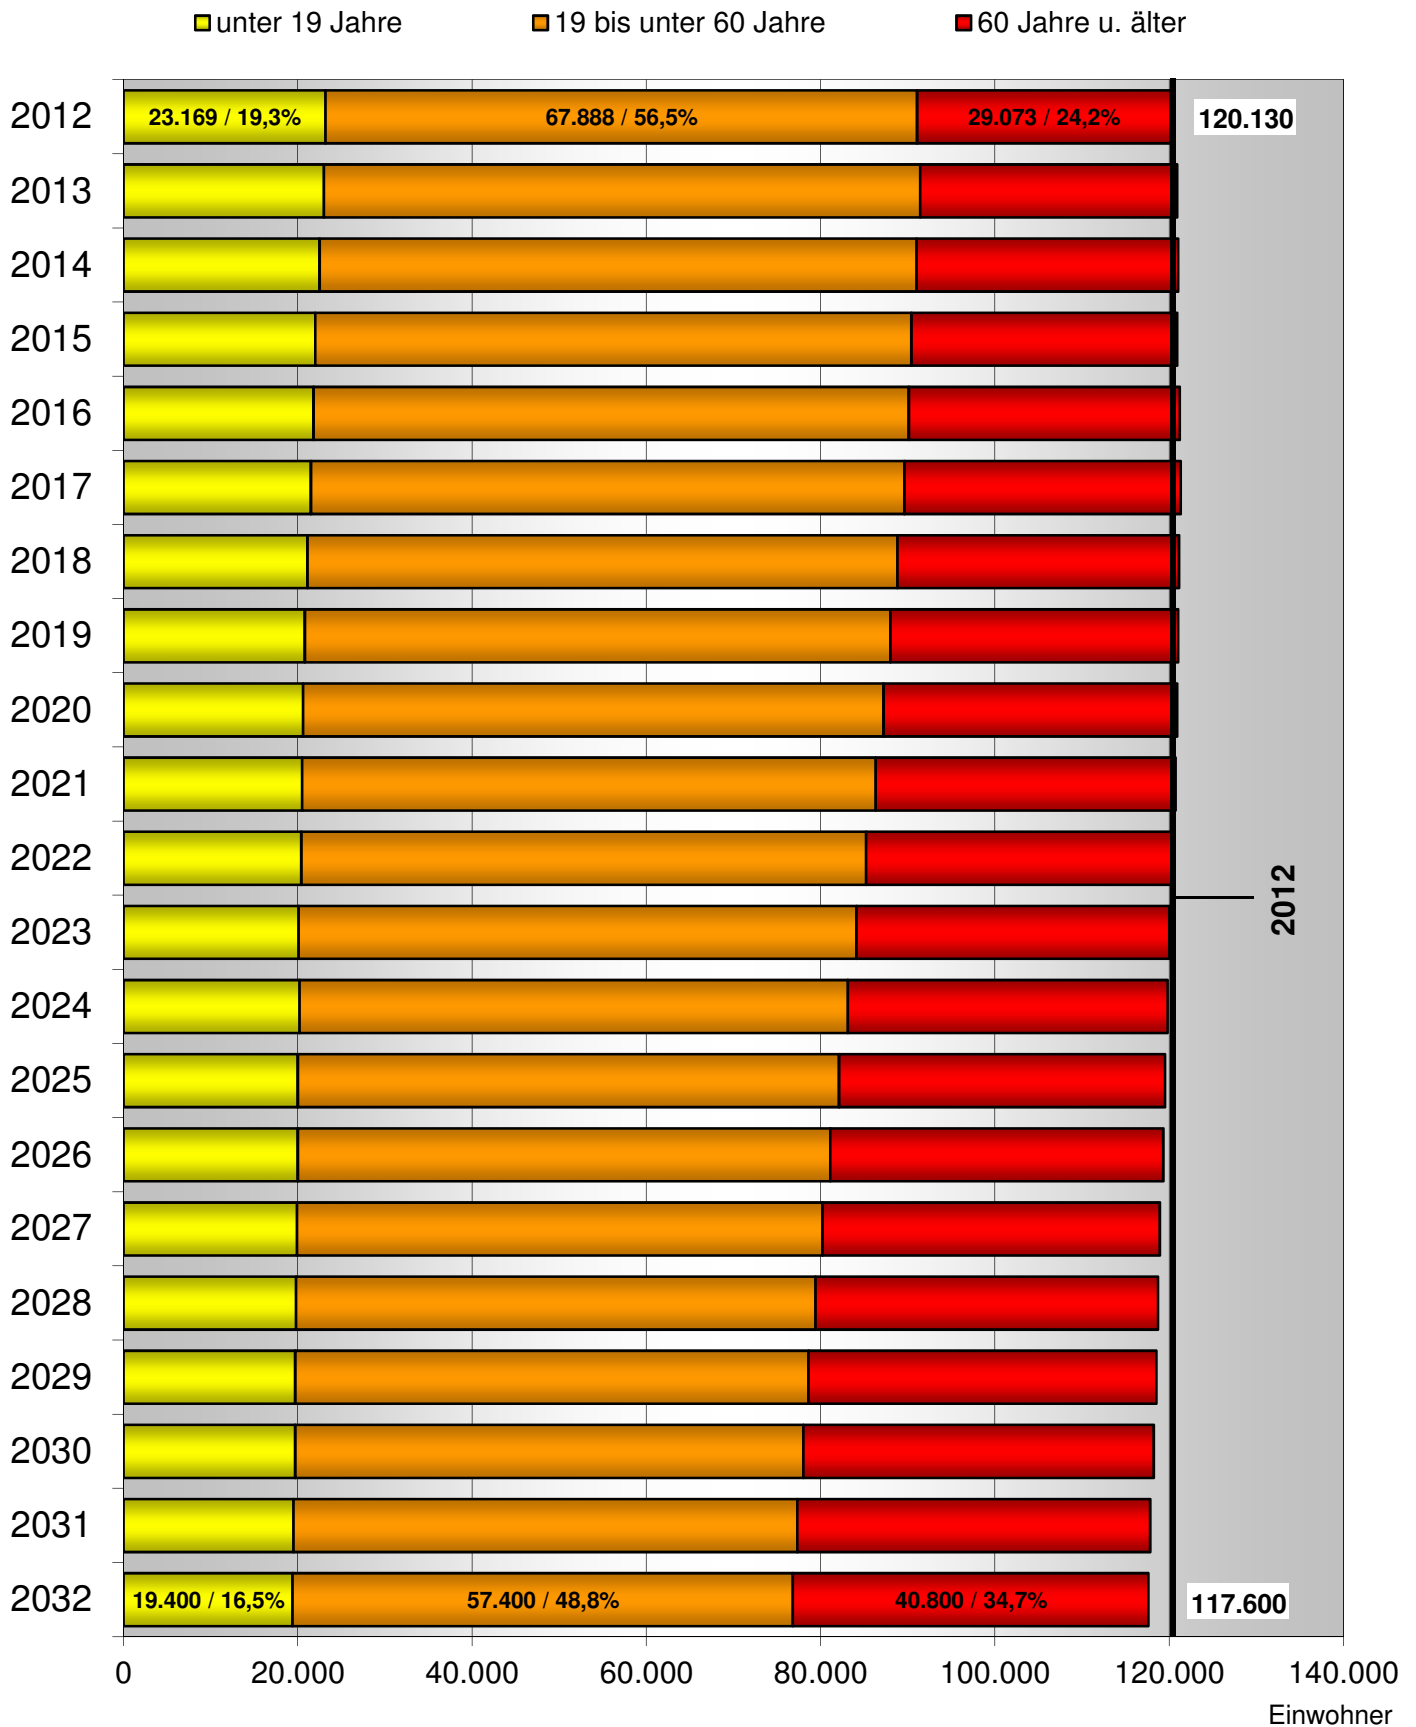

Vorausberechnete Veränderung der Bevölkerung im Landkreis Günzburg nach Altersgruppen 2012-2032

Quelle: Bayerisches Landesamt für Statistik und Datenverarbeitung, Statistische Berichte A I 3 j 2012, Regionalisierte Bevölkerungsvorausberechnung für Bayern bis 2032; eigene Berechnungen. Für das Jahr 2012 Bevölkerungsstand vom 31.12.2012.