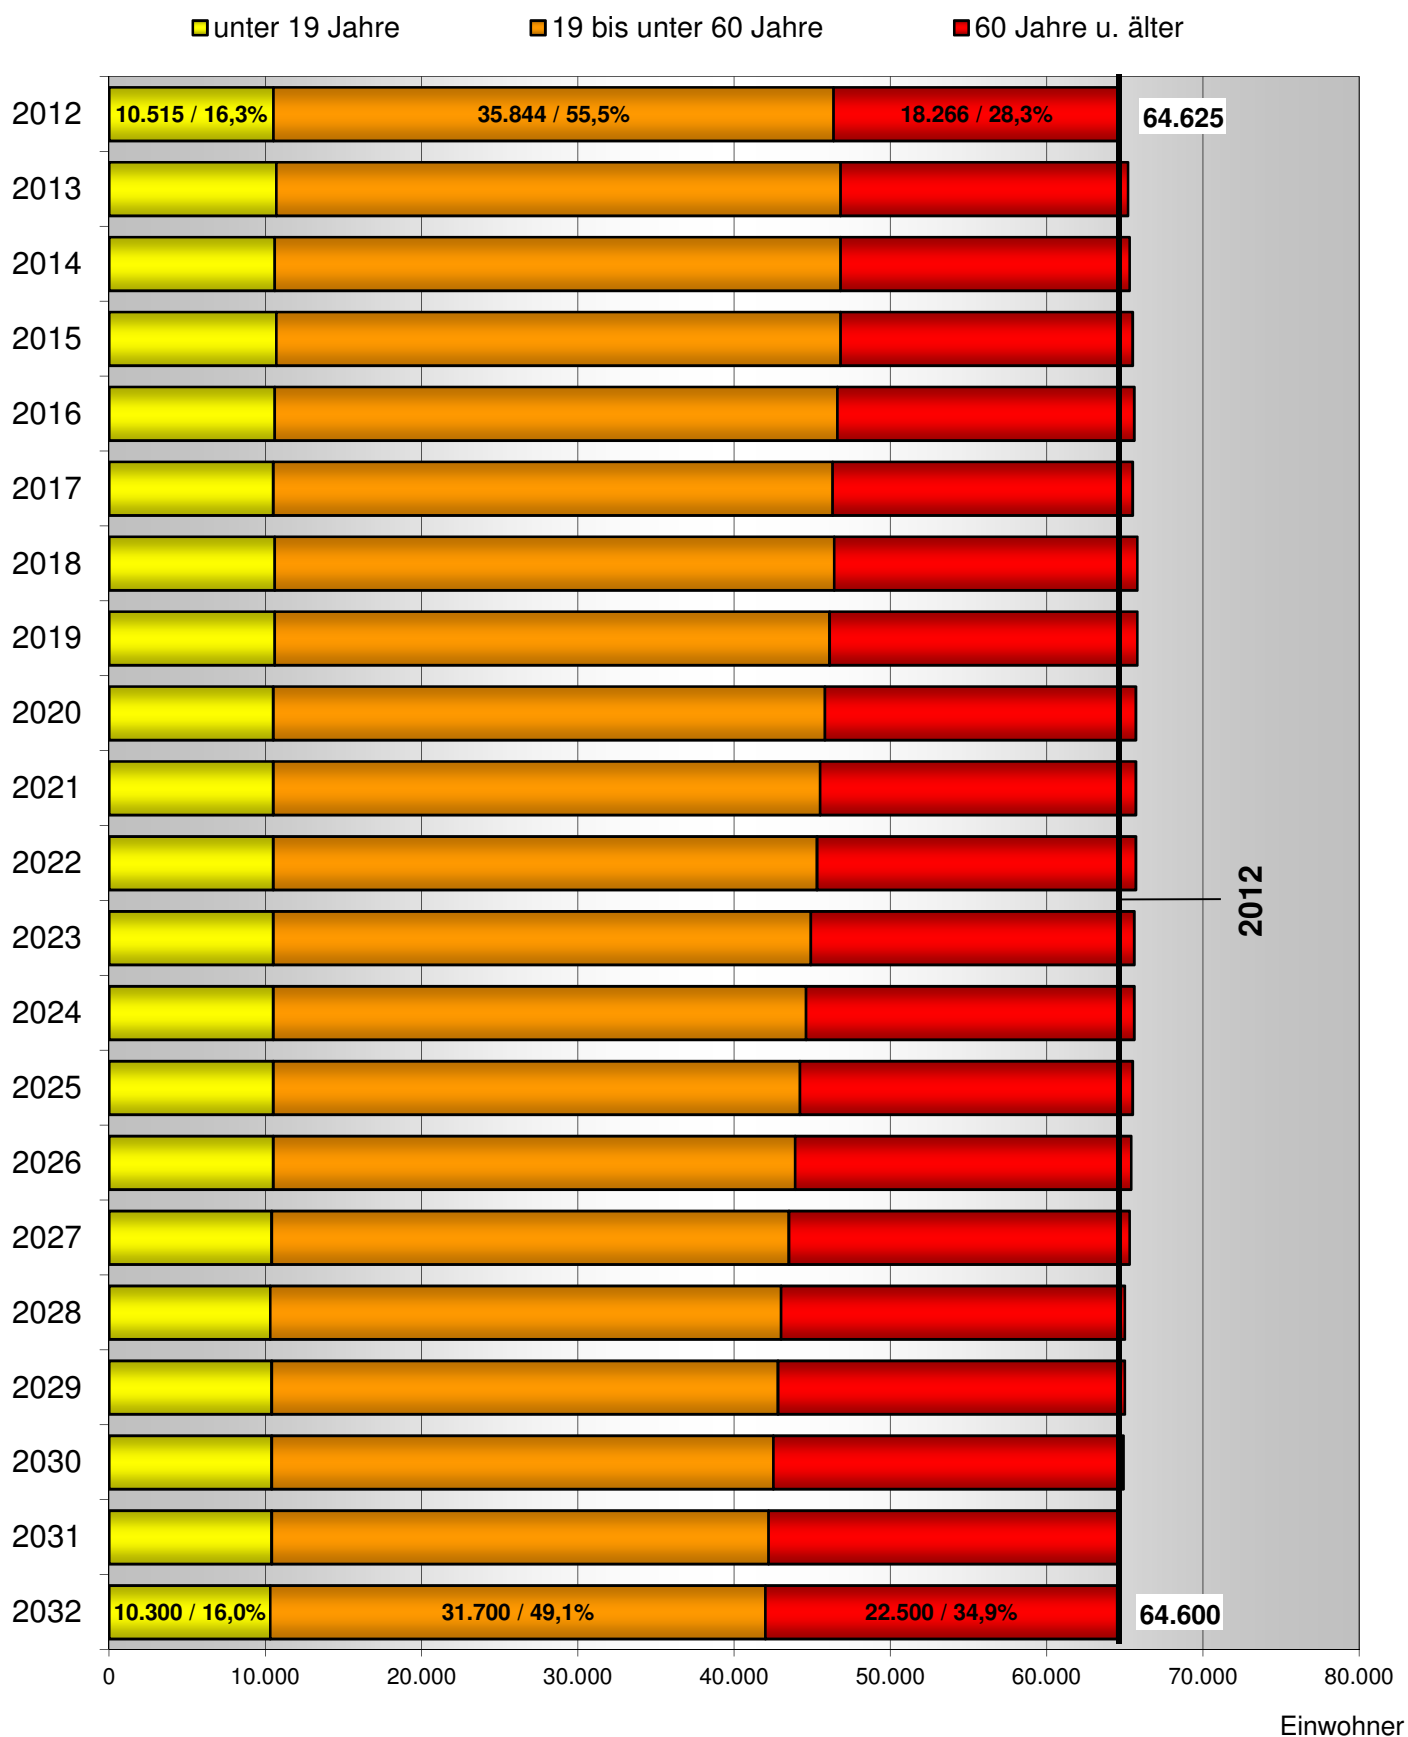

Vorausberechnete Veränderung der Bevölkerung in der **Stadt Kempten** nach Altersgruppen 2012-2032

Quelle: Bayerisches Landesamt für Statistik und Datenverarbeitung, Statistische Berichte A I 3 j 2012, Regionalisierte Bevölkerungsvorausberechnung für Bayern bis 2032; eigene Berechnungen. Für das Jahr 2012 Bevölkerungsstand vom 31.12.2012.