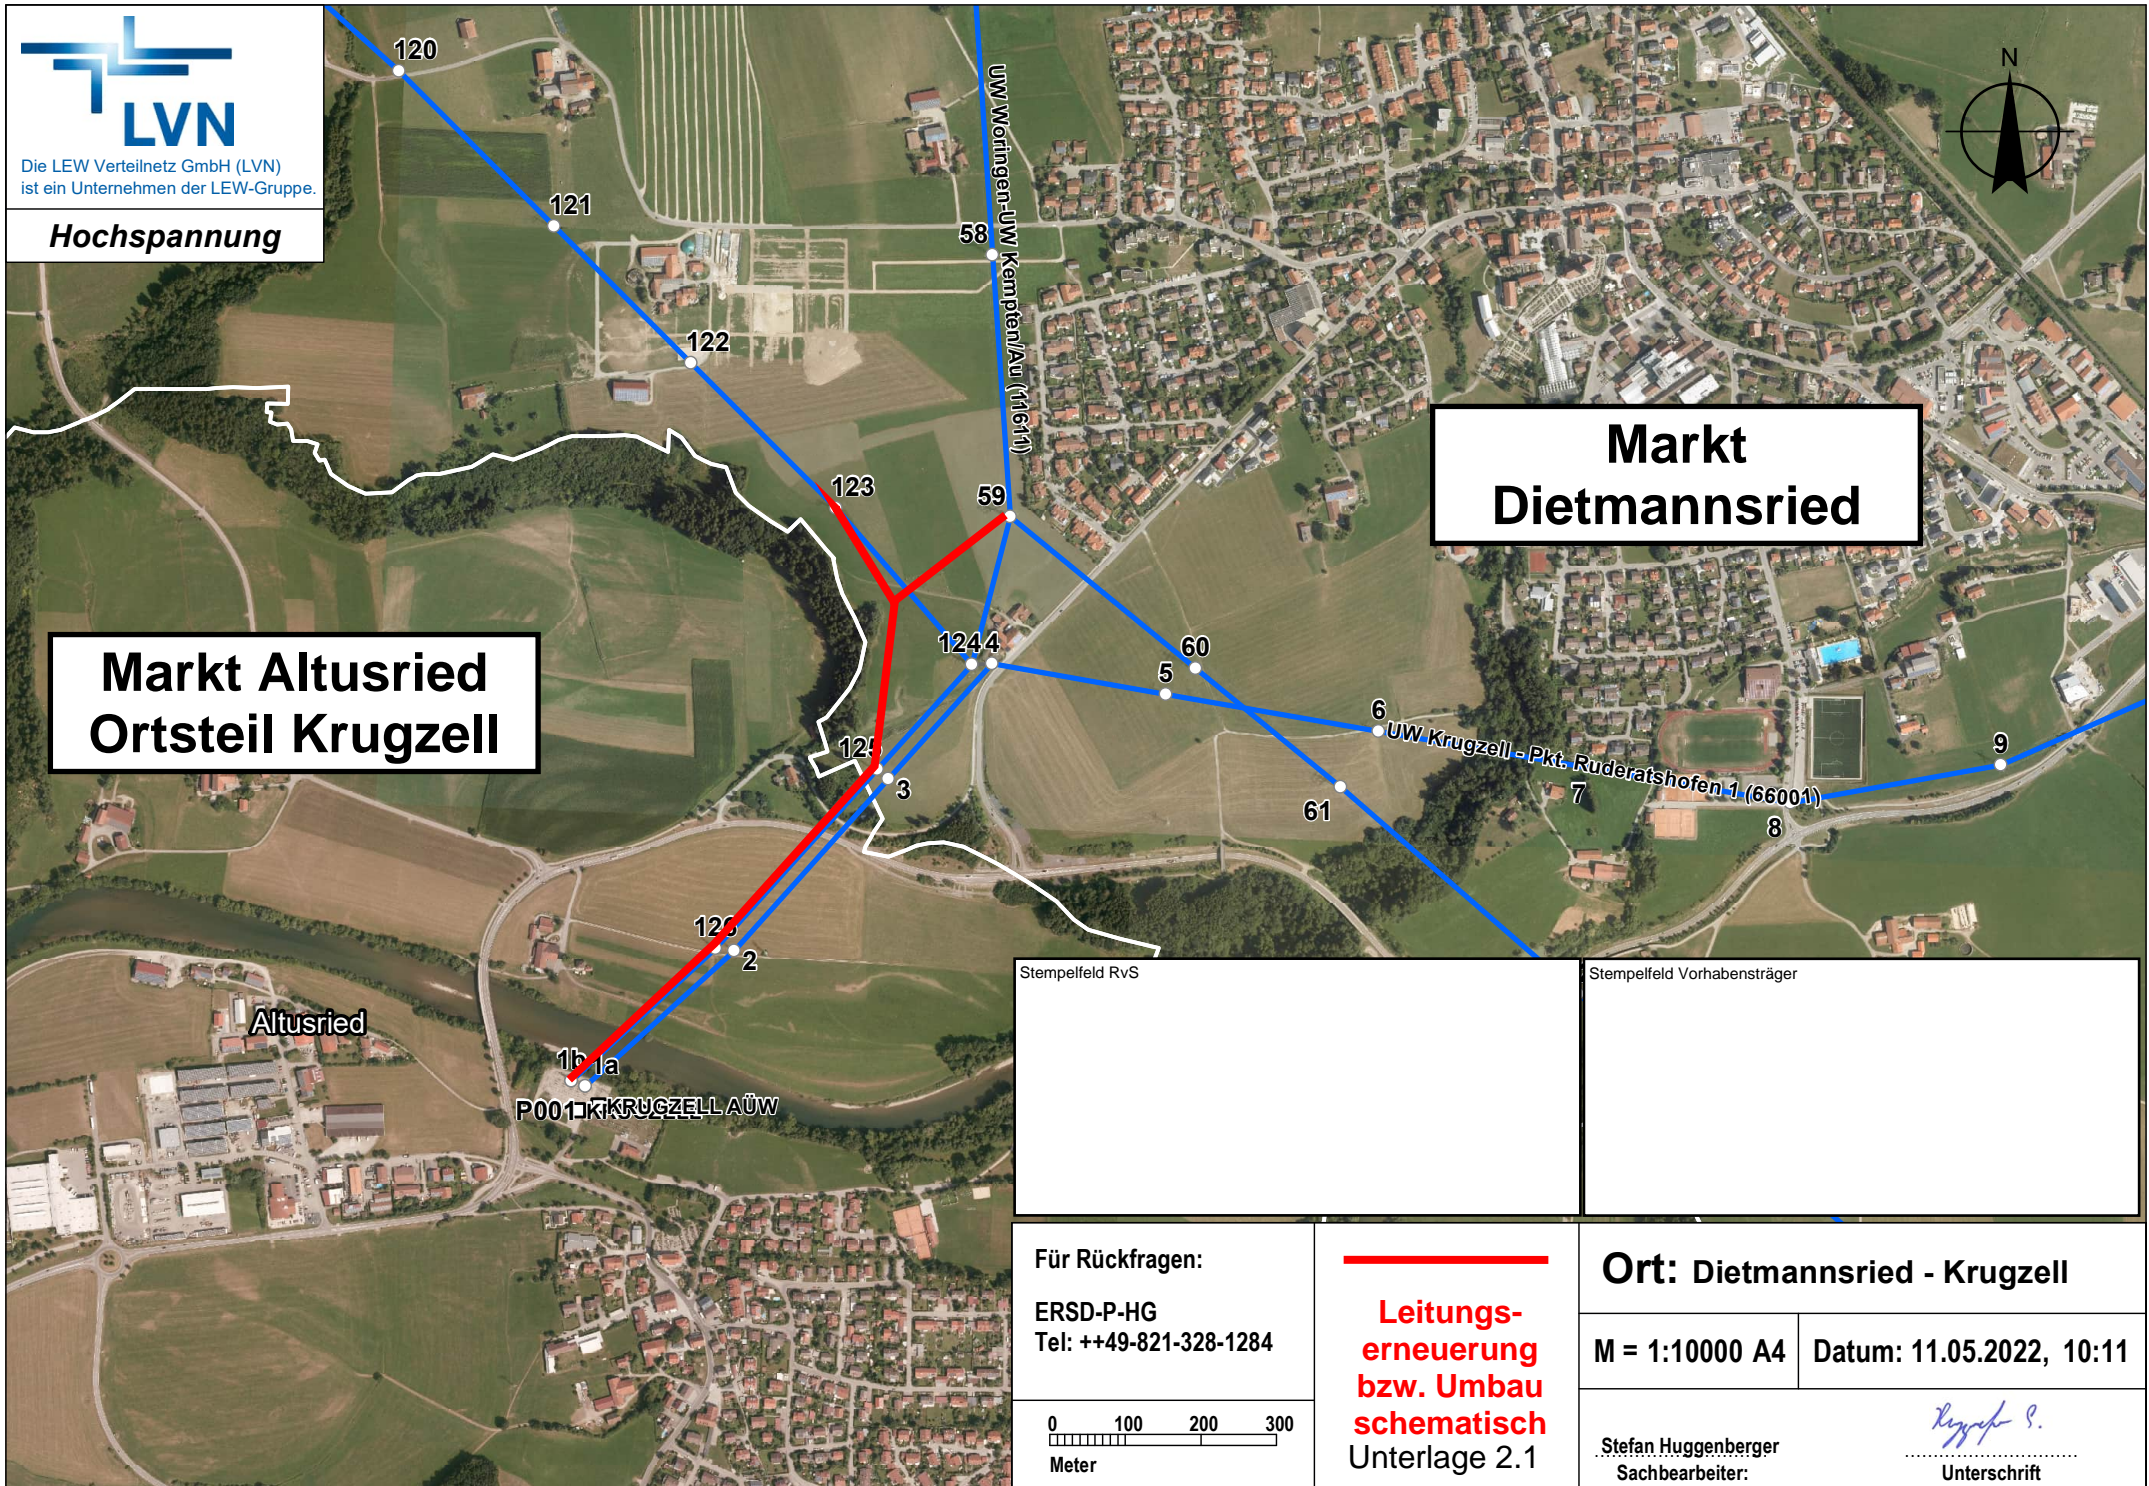

Die LEW Verteilnetz GmbH (LVN)
ist ein Unternehmen der LEW-Gruppe.

Hochspannung

**Markt
Dietmannsried**

**Markt Altusried
Ortsteil Krugzell**

Stempelfeld RvS

Stempelfeld Vorhabensträger

Für Rückfragen:
ERSD-P-HG
Tel: ++49-821-328-1284

**Leitungs-
erneuerung
bzw. Umbau
schematisch**
Unterlage 2.1

Ort: Dietmannsried - Krugzell

M = 1:10000 A4

Datum: 11.05.2022, 10:11

Stefan Huggenberger
Sachbearbeiter:

Stefan Huggenberger
Unterschrift