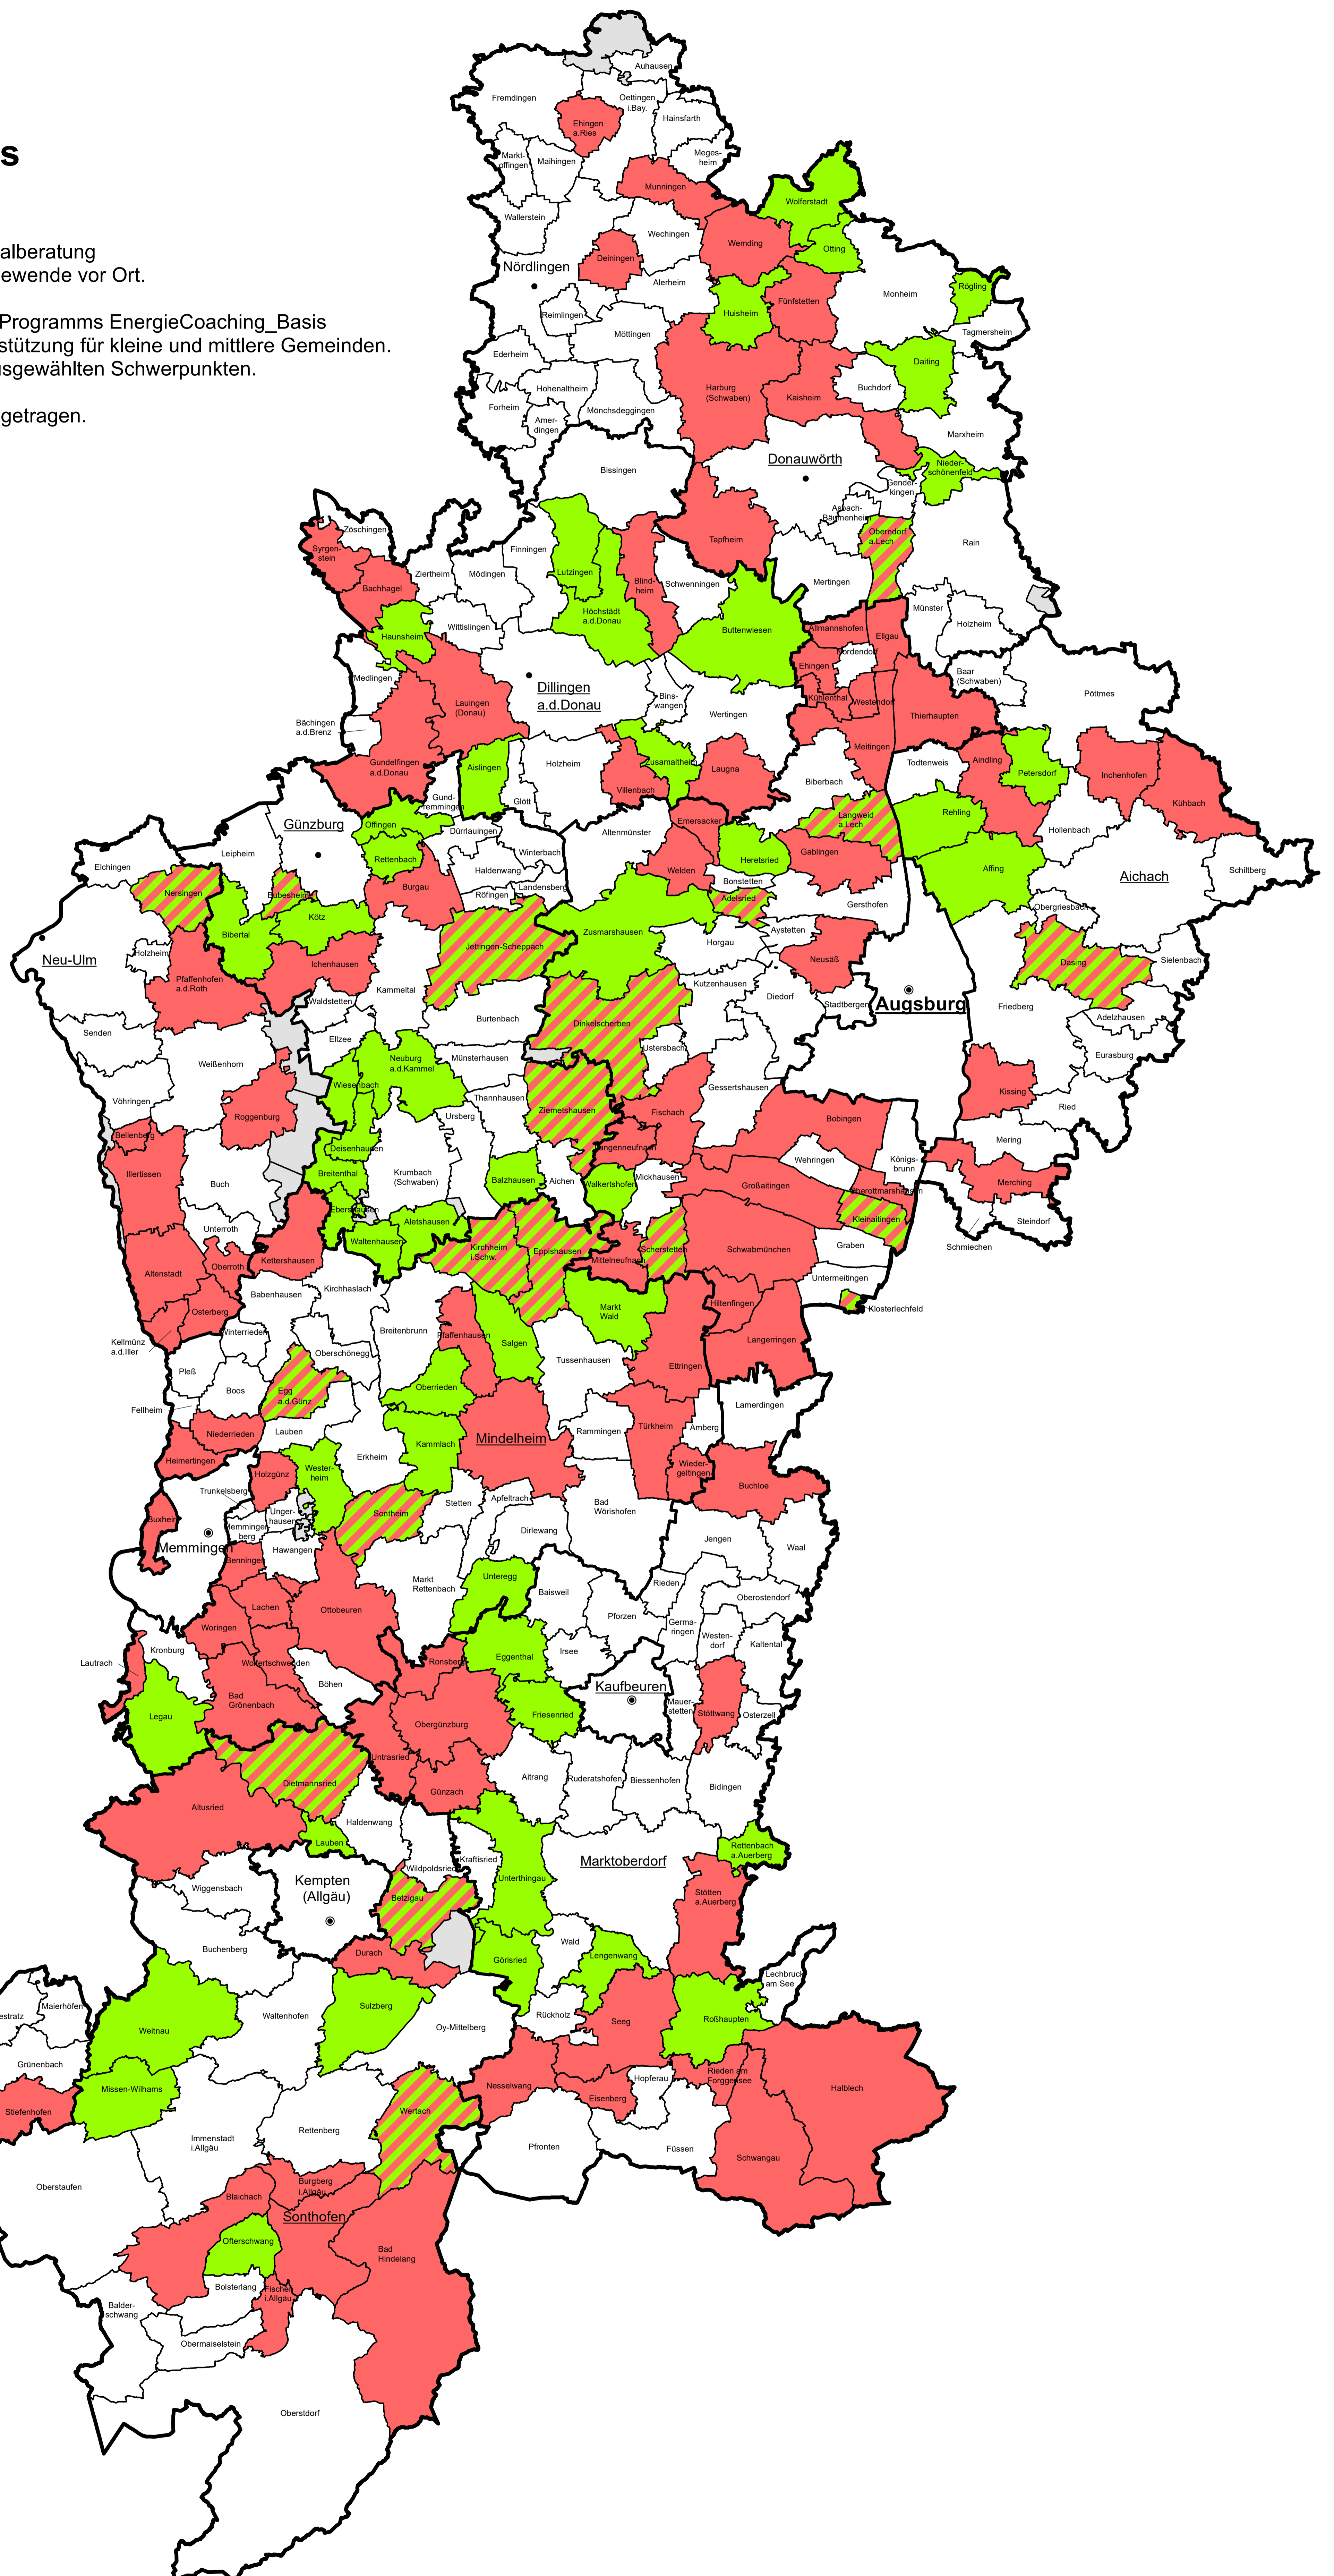

EnergieCoaching für Gemeinden im Regierungsbezirk Schwaben

- EnergieCoaching_Basis
- EnergieCoaching_Plus
- EnergieCoaching_Basis / _Plus

EnergieCoaching_Basis war eine kostenlose und unkomplizierte Initialberatung für kleine und mittlere Gemeinden zur aktiven Umsetzung der Energiewende vor Ort.

EnergieCoaching_Plus ist eine Weiterentwicklung des erfolgreichen Programms EnergieCoaching_Basis hin zu einer neutralen, schwerpunktbezogenen und intensiven Unterstützung für kleine und mittlere Gemeinden. Die Gemeinden erhalten hierbei eine Unterstützung in zwei selbst ausgewählten Schwerpunkten.

Die Kosten wurden / werden jeweils zu 100 % vom Freistaat Bayern getragen.

Kommunale Verwaltungsgrenzen

- Grenzen der kreisfreien Städte und Landkreise
- Grenzen der Gemeinden (Einheitsgemeinden), Verwaltungsgemeinschaften und gemeindefreie Gebiete
- Gemeindefreie Gebiete
- Kreisfreie Stadt
- Kreisstadt
- Neu-Ulm Sitz eines Landratsamtes

Die Landkreise und kreisfreien Städte im Regierungsbezirk

Kartenbearbeitung: Regierung von Schwaben
Stand: November 2025

Kartengrundlage:
Geodaten der Bayerischen Vermessungsverwaltung - www.geodaten.bayern.de
und Bayerisches Staatsministerium des Innern für Bau und Verkehr